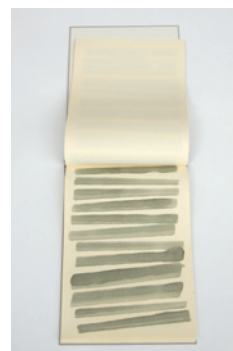

Arbeiten, Anja Braun

Erdgeschoss, Werkstrasse

Light piece, 2010
Pigment und Fixativ auf vorgefundene Wand
(Zementputz)
420 × 480 cm

Geräusch, 2010
Öl auf vorgefundene Wand (Gipsputz)
420 × 620 cm

Move into a state of flux, 2010
Druckausschusspapier, Klebeband
420 × 1580 cm

Obergeschoss, VKD-Atelier

Tiefen ziehen I, 2010
Öl auf vorgefundene Wand (Dispersionsfarbe auf Holz)
220 × 450 × 200 cm

Tiefen ziehen II, 2010
Papier
135 cm, Durchmesser: 14,5 cm

Sammlung I (August 2009 bis Januar 2010), 2010
Öl, Gouache und Aquarell auf Papier, gebunden
42,5 × 30 × 2 cm